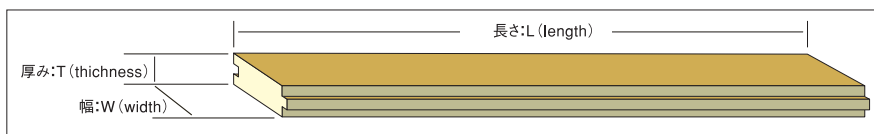

無垢フローリングは規制対象外 F☆☆☆☆

ノンスリップフローリング&階段&床暖房は家庭内事故防止対策の必需品！

床暖房対応チーク無垢フローリング

- 温水床暖房には当社シームレス床暖房渡辺式 Z 床トピア パネル & システムを是非ご採用下さい。(パイプに継ぎ目がないから水漏れゼロ) (どの様な不定形な部屋でも対応可) (10年保証)
- パネル敷設率 **80%以上** (主暖房) がベスト

SH-16 HOTチーク
ユニ ノンスリップ塗装 床暖可
T15×W90×L1820
10枚 (1.64㎡) 束 ¥23,900/㎡

SH-17 HOTチーク
一枚物 ノンスリップ塗装 床暖可
T15×W90×L1820
10枚 (1.64㎡) 束 ¥29,000/㎡

SH-18 HOTチーク
一枚物 ノンスリップ塗装 床暖可
T15×W120×L1820 (乱尺)
¥35,000/㎡

SH-19 HOTチーク
一枚物 ノンスリップ塗装 床暖可
T15×W150×L1820
6枚 (1.64㎡) 束 ¥43,000/㎡

ご採用にあたって、ぜひご理解下さい。
天然木のムク材を大切に使うため、節や色バラツキ・入皮などが若干出現することがあります。ご採用にあたって、あらかじめご理解ください。