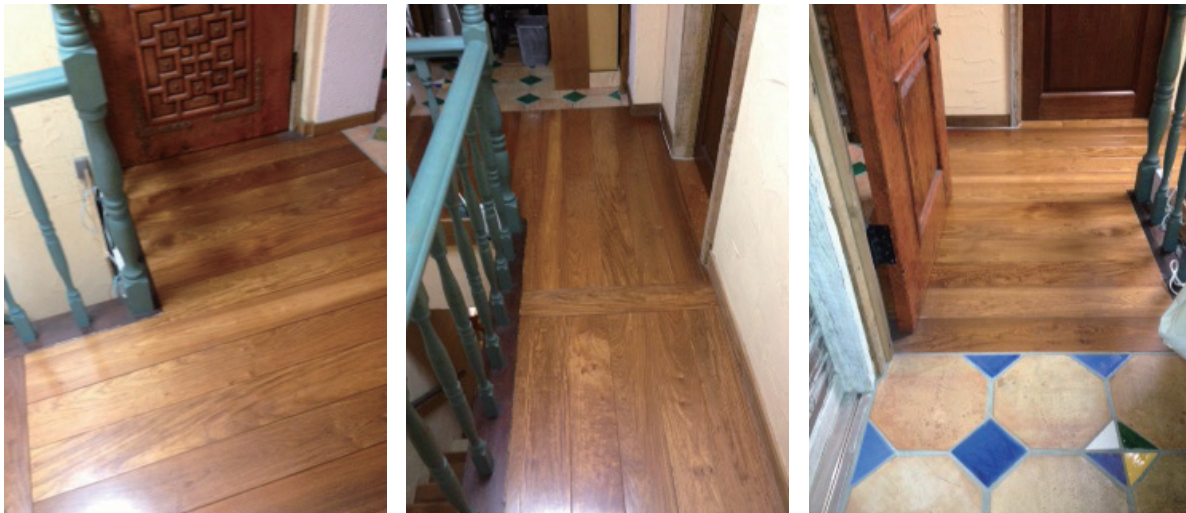

〈カリン 150 幅ノンスリップフローリング〉